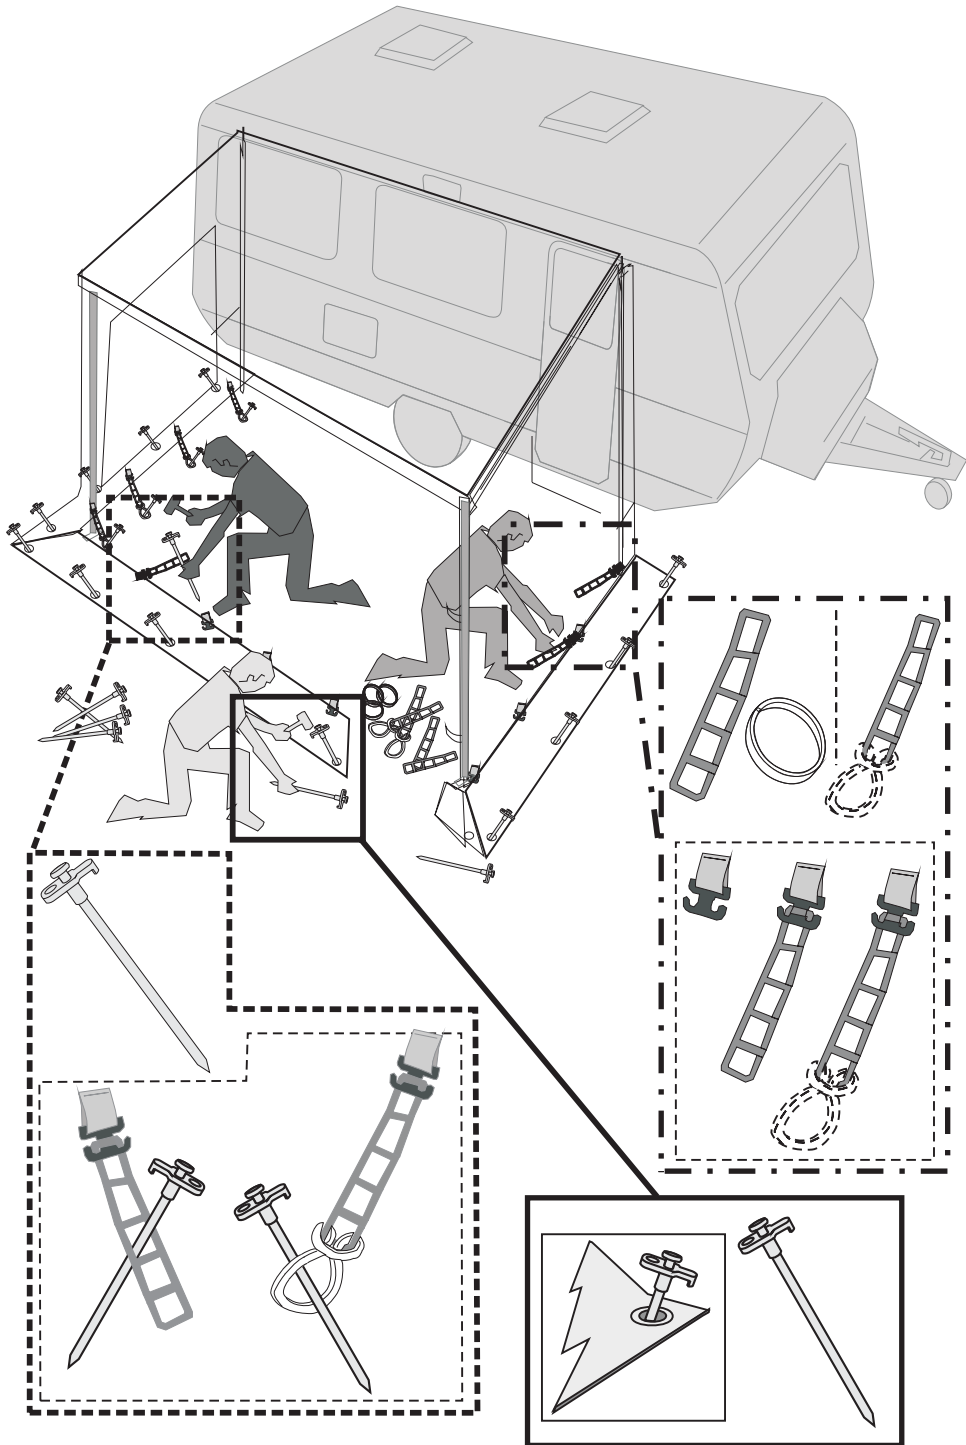

(I) STRUTTURA TEMPORANEA. FARE ATTENZIONE.

Verpackungsinhalt
 Package contents
 Contenu de l'emballage
 Contenuto dell'imballo

GARDINEN
 CURTAINS
 RIDEAUX
 TENDINE

05144-01-	m 2.55	22	22	44
05144G01-	m 2.80			
05144A01-	m 3.10			
05144B01-	m 3.60			
05144C01-	m 4.10			
05144D01-	m 4.40			
05180P01-				

FIAMMA
WICHTIG
IMPORTANT
IMPORTANTE

optional
FIAMMA AWNING TIE-DOWN KIT
 98655-125

1

2

3

4

11

7