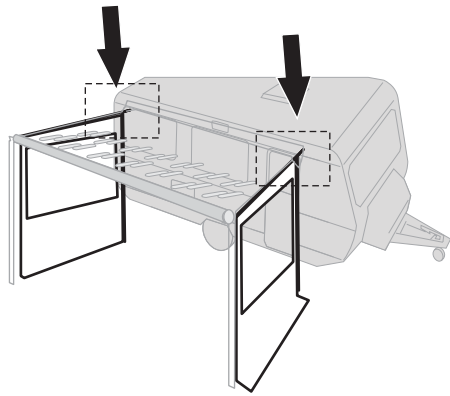

(I) STRUTTURA TEMPORANEA. FARE ATTENZIONE.

Verpackungsinhalt
 Package contents
 Contenu de l'emballage
 Contenuto dell'imballo

GARDINEN
 CURTAINS
 RIDEAUX
 TENDINE

05144-01-	m 2.55	22	22	44
05144G01-	m 2.80			
05144A01-	m 3.10			
05144B01-	m 3.60			
05144C01-	m 4.10			
05144D01-	m 4.40			
05180P01-				

FIAMMA
WICHTIG
IMPORTANT
IMPORTANTE

optional
FIAMMA AWNING TIE-DOWN KIT
 98655-125

1

2

3

4

11

7